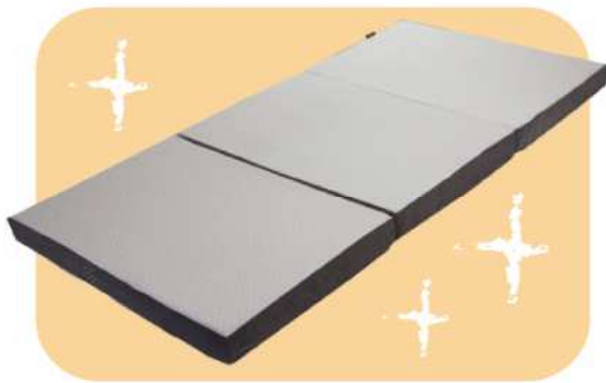

# 「君の名は」の三葉の和室

一昨年、大ヒットしたアニメ映画「君の名は」の主人公・三葉(みつは)は田舎の女子高生。畳敷きの部屋に布団を敷いて寝ています。

リットは布団の上げ下ろしにより寝具を片づけられ、空間を広く使えるということ。また、床面に近いため安定感があります。実際ベッド上と床の上では

昔は当たり前だったこの光景ですが、現在では7割以上の人がベッドで寝ています。もう一人の主人公、東京に住む瀧(たき)君のお部屋がそうですね。

床に敷布団で寝るメ

高さ約40cm違います。朝起きると三葉と入れ替わった瀧が、そのまま布団に座り込み、女性になった身体をチェックする名物シーンも、映画の中では、妹の低い目線からダイナ

▲HOMESでは、体型や体圧にあわせてオリジナルの敷寝具が作れます。ベッド用マットレスほか、布団用もあるのでお気軽にご相談下さい。

ミツクに表現しています。たまには、「床にお布団生活」を復活させてみてはいかがでしょう。ただし、朝起きたら誰かと…。(前田)